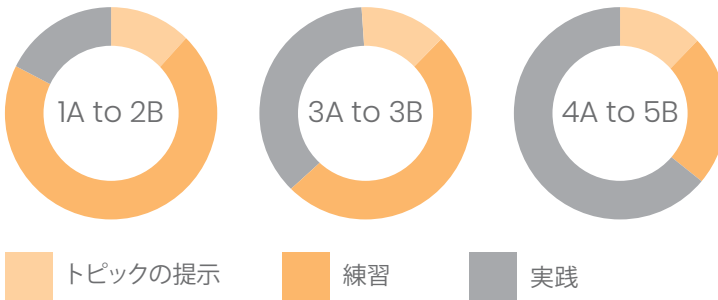

ESLレベル

初級	1A	1B
中級	2A	2B
中上級	3A	3B
上級	4A	4B
上級プラス	5A	5B

- 独自の教授法 (inlinguaメソッド) による指導
- トピックの提示、練習、実践の3ステップで毎日話す力を強化!
- 成績は出席率、宿題、小テスト、ファイナルテスト、プレゼンテーションで総合評価 (レベルアップするには80%以上のスコアが必要)
- 各レベル開始日は4週間毎。各クラス開始日は毎週月曜日。
- インリngua独自の教材
- 英語を“使って”文法、発音、読み書き、語彙力を習得
- 学士号を保持し、Languages Canada公認の講師陣

キーポイントの割合

選択授業

(場合によって変更あり)

スピーキング&リスニング	文章の書き方	NEWS 時事英語	音楽クラブ
リスニングの強化	LOL! 俗語&熟語	文法など	文法
討論&議論	働くための英語	発音	読み
流暢性&正確性	学術的な読み書き	ゲームを通して学ぶ	マインドフルネス瞑想
スピーキングクリニック	英語で多文化を学ぶ	卓上ロールプレイゲーム	英語で学ぶ芸術
TOEFL TOEFL iBT	CAMBRIDGE Cambridge CAE / FCE	社会を変える文書の書き方	語彙