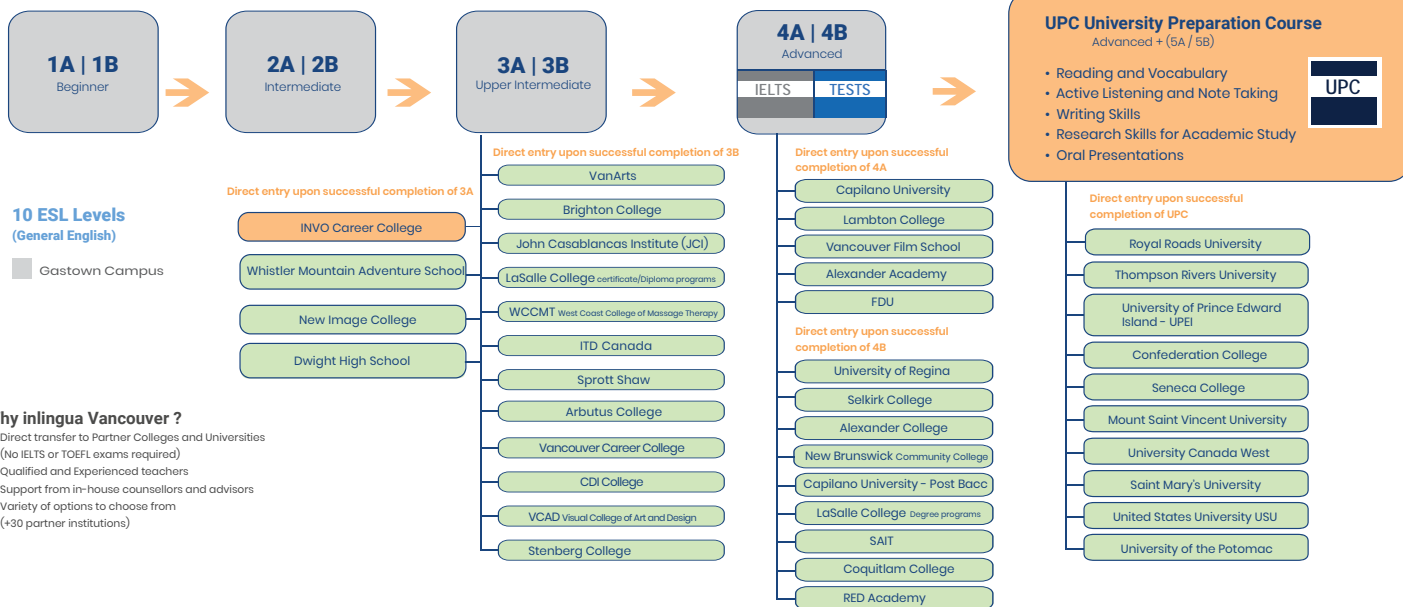

スケジュール - テスト対策 (インテンシブ)

	月曜日	火曜日	水曜日	木曜日	金曜日
12:00pm - 13:30pm					テストレッスン
10分休憩					10分休憩
13:40pm - 15:10pm	選択授業	選択授業	選択授業	選択授業	テストレッスン
20分休憩	20分休憩	20分休憩	20分休憩	20分休憩	
15:30pm to 17:00pm	テストレッスン	テストレッスン	テストレッスン	テストレッスン	
10分休憩	10分休憩	10分休憩	10分休憩	10分休憩	
17:10pm to 18:30pm	テストレッスン	テストレッスン	テストレッスン	テストレッスン	

スケジュール UPC 大学準備コース (インテンシブ)

	月曜日	火曜日	水曜日	木曜日	金曜日
12:00pm - 13:30pm					UPCレッスン
10分休憩					10分休憩
13:40pm - 15:10pm	UPCレッスン	選択授業	UPCレッスン	選択授業	UPCレッスン
20分休憩	20分休憩	20分休憩	20分休憩	20分休憩	
15:30pm to 17:00pm	UPCレッスン	UPCレッスン	UPCレッスン	UPCレッスン	
10分休憩	10分休憩	10分休憩	10分休憩	10分休憩	
17:10pm to 18:30pm	UPCレッスン	UPCレッスン	UPCレッスン	UPCレッスン	

PATHWAYS

BRITISH COLUMBIA